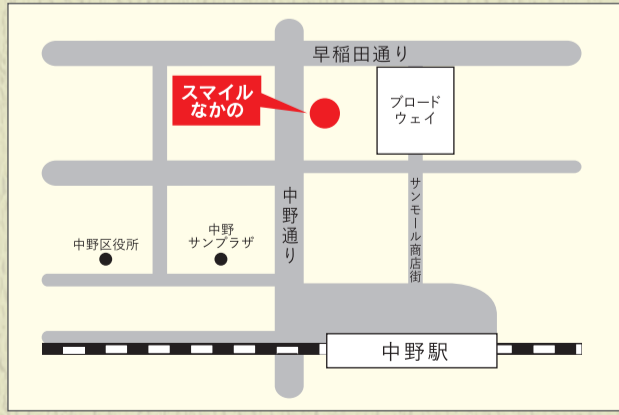

A-1 kodomore

【お問合せ】 kodomore (佐藤)
☎ 080-4194-0032 ✉ growththedark77@yahoo.co.jp

①親子で (子どもの参加は不可)
②若宮区民活動センター (中
野区若宮3-22-5) ③不定期美
施土曜日 9:30～15:00
④無料

サブスクリプションした衣類やおもちゃなどの交換のイベントを
実施しています。※今年度の主な活動内容

子ども食堂・学習支援活動【基本情報】

2022年度の各団体の基本情報です。
諸事情により、変更になる場合があります。
※このマップに掲載されている情報は、2022年4月現在のものです。最新の情報は
ホームページでもご確認ください。

【凡例】
①対象 ②会場 ③日時 ④参加費用
●子ども食堂 ●学習支援 ●今年新たにオープンした団体
●食品配布、他 ●今年新たにオープンした団体

活動マップ
A エリア・A エリア
B エリア・B エリア
C エリア・C エリア
D エリア・D エリア

2022.05

中野区内の子ども食堂や 学習支援活動に参加・応援しよう

つなぐ、つながる、こどももっとネットワーク。

『こどももっとネット in なかの』は、中野区内で
子ども食堂や学習支援を実施しているボランテ
ィア団体・個人がゆるやかにつながるネットワ
ーク。全ての世代の人々が社会的に孤立しない、あたた
かな地域をつくる活動を行っています。

このマップは
子ども食堂や学習支援スペースを、より身近な場所
として区民の皆さまにご利用いただくために、区内
で活動する39団体の基本情報を掲載しています。

利用したい方は
利用したい方やボランティアしたい方、居場所づ
くりを始めたい方も、ぜひ一度、地域の活動に参加
してみませんか。各団体または中野ボランテ
ィアセンターにお問い合わせください。

子ども達の笑顔と豊かな未来のために、多くの皆
さまでご参加をお待ちしております。

【利用する時は】
参加要件やルールは団体毎に異なりますので、各団体の基本
情報を必ずご確認ください。直近の活動状況は、こどもほ
っとネットの Web サイトに掲載しています。なお、要件を満
たさない場合は参加できないこともございます。ご了承ください。

活動内容や日時は急きょ変更になる場合がございます。
ご参加の際は、Web サイトの**カレンダー**
または、**こどももっとネット Twitter** で最新情
報をご確認ください。

**こどももっとネット Web サイト
活動カレンダー**
今現在、どの団体がどんな活動をして
いるのか、月単位で発信しています。

**こどももっとネット Twitter
@kodomohotnakan**
活動カレンダーの更新情報や、当日の
急な変更について発信しています。

マップや Web サイトに掲載せず活動している団体もあります。利用したい方
や寄付・ボランティアで応援したい方は、ぜひ事務局へお問い合わせください!